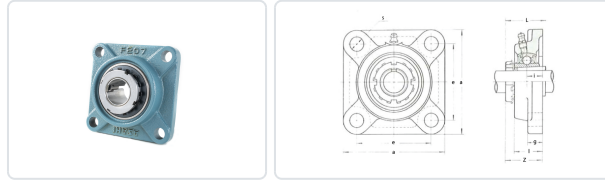

17. ลูกปืนตุ้กตา > 17.2 ลูกปืนตุ้กตาแบบหน้าแปลนสี่เหลี่ยม SQUARE FLANGE > 17.2.2 UKF+H แบบมีสลีฟ

Product Name	Series	Principal Dimensions								
		d	a	e	i	g	l	s	Z	L
		mm	mm	mm	mm	mm	mm	mm	mm	mm
UKF205+H2305	200	20	95	70	16	14	27	12	35.5	35
UKF206+H2306	200	25	108	83	18	14	31	12	39	38
UKF207+H2307	200	30	117	92	19	16	34	14	41.5	43
UKF208+H2308	200	35	130	102	21	16	36	16	45.5	46
UKF209+H2309	200	40	137	105	22	18	38	16	48	50
UKF210+H2310	200	45	143	111	22	18	40	16	49.5	55
UKF211+H2311	200	50	162	130	25	20	43	19	53.3	59
UKF212+H2312	200	55	175	143	29	20	48	19	60	62
UKF213+H2313	200	60	187	149	30	20	50	19	63	65
UKF215+H2315	200	65	200	159	34	24	56	19	69.5	73
UKF216+H2316	200	70	208	165	34	24	58	23	73	78
UKF217+H2317	200	75	220	175	36	26	63	23	77	82
UKF218+H2318	200	80	235	187	40	26	68	23	82.5	86
UKFX05+H2305	X00	20	108	83	18	13	30	12	39	35
UKFX06+H2306	X00	25	117	92	19	14	34	16	40.5	38
UKFX07+H2307	X00	30	130	102	21	14	38	16	44.5	43
UKFX08+H2308	X00	35	137	105	22	14	40	19	47	46
UKFX09+H2309	X00	40	143	111	23	14	40	19	49.5	50
UKFX10+H2310	X00	45	162	130	26	20	44	19	54.5	55
UKFX11+H2311	X00	50	175	143	29	20	49	19	59	59
UKFX12+H2312	X00	55	187	149	34	21	59	19	66	62
UKFX13+H2313	X00	60	187	149	34	21	59	19	68	65